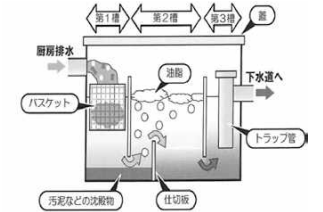

グリーストラップを設置している店舗のみなさまへ

グリーストラップは、厨房等の排水に含まれる食品ゴミ（野菜くず等）や油脂を分離し、下水道管に流さないようにする装置です。
自動的に排水を浄化する装置ではありませんので、適切な維持管理（清掃）が必要です。
維持管理を怠ると、グリーストラップの機能が低下し、以下の問題が発生します。
・グリーストラップ槽内に食品ゴミや油脂を栄養分とする害虫が生育したり、悪臭を発生したりします。
・油脂が下水道管に流れ込み、冷え固まることで詰りや逆流を引き起こす原因となります。
・下水処理場の浄化能力が低下する原因となります。

- ◆グリーストラップの構造
  標準的なグリーストラップは図のような3槽構造となっており、各槽の役割は以下のとおりです。
- ・第1槽：バスケットで食品ゴミ（野菜くず等）を分離
- ・第2槽：油脂を浮遊分離
- ・第3槽：第2層で分離しきれなかった油脂を分離

☎ 宮古島市環境衛生局 下水道課
☎ 75-5121 FAX73-0367